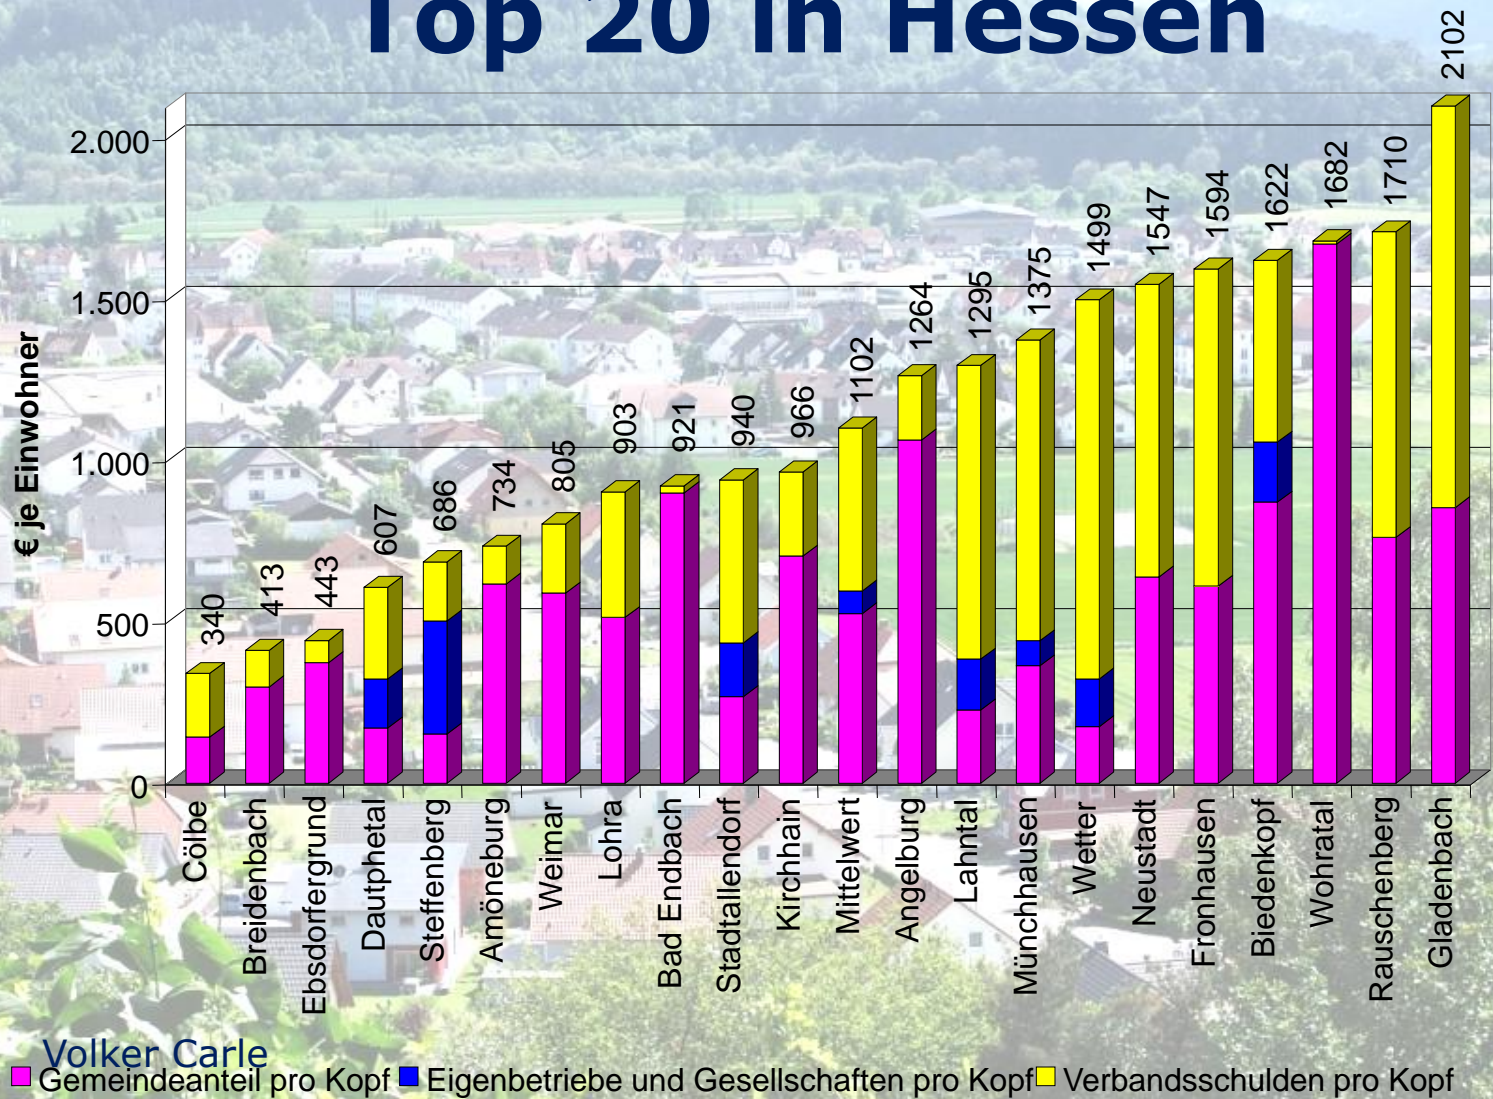

Cölbe im Vergleich der Revision des Landkreises Marburg- Biedenkopf 2008

Entwicklung der Einwohnerzahlen

Zeitraum 31.12.1999 bis 30.06.2008
ohne Sonderstatus-Stadt Marburg

Zuschuss der Gemeinde pro Kindergartenplatz

Kostendeckungsgrad der Gemeinschaftshäuser

Kostendeckungsgrad Bestattungswesen

Gebührenvergleich Kanal

Investitionen seit 2001 rd. 5.200.000 Mio Euro

Nettodeckungsmittel der Gemeinde

An aerial photograph of a village nestled in a valley. The houses have red-tiled roofs and are surrounded by green fields. In the background, there is a large, forested hill. The text is overlaid in the center of the image.

**Cölbe ist gut
aufgestellt, um sich der
Wirtschaftskrise zu
stellen**

Gesamtschulden Platz 1 im Landkreis Top 20 in Hessen

An aerial photograph of a village with a mix of white and red-roofed houses, interspersed with green fields. In the background, a large, densely forested hill rises under a clear sky. The text 'Vielen Dank für Ihre Aufmerksamkeit' is overlaid in white on the upper part of the image.