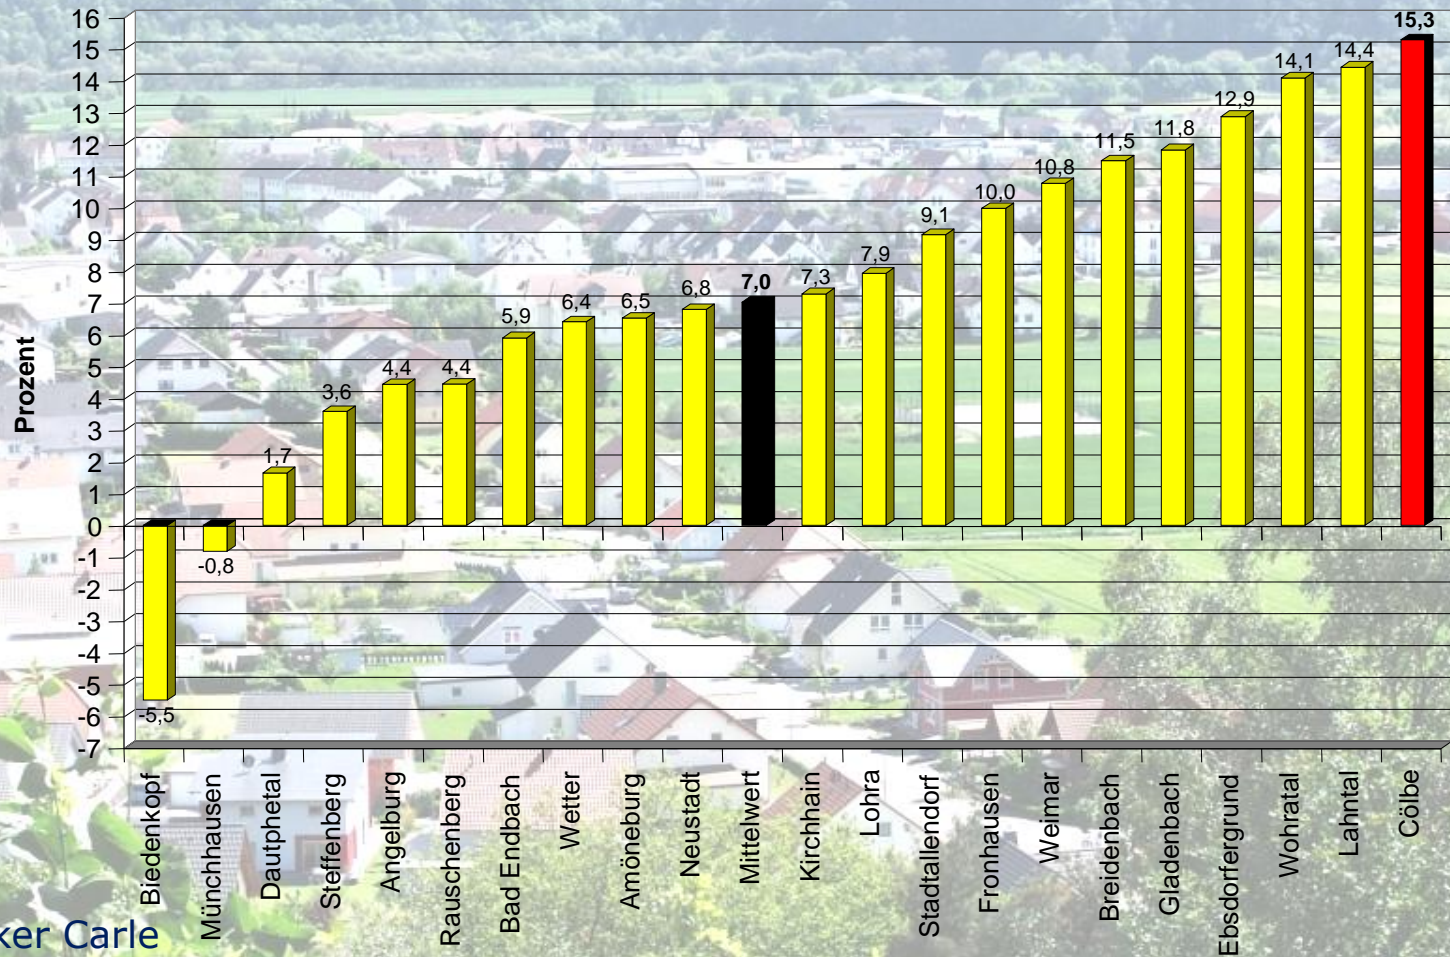

Cölbe im Vergleich der Revision des Landkreises Marburg- Biedenkopf 2008

Entwicklung der Einwohnerzahlen

Zeitraum 31.12.1999 bis 30.06.2008
ohne Sonderstatus-Stadt Marburg

Zuschuss der Gemeinde pro Kindergartenplatz

Kostendeckungsgrad der Gemeinschaftshäuser

Kostendeckungsgrad Bestattungswesen

Gebührenvergleich Kanal

Investitionen seit 2001 rd. 5.200.000 Mio Euro

Nettodeckungsmittel der Gemeinde

An aerial photograph of a village nestled in a valley. The houses have red-tiled roofs and are surrounded by green fields. In the background, there is a large, forested hill. The text is overlaid in the center of the image.

**Cölbe ist gut
aufgestellt, um sich der
Wirtschaftskrise zu
stellen**

Gesamtschulden Platz 1 im Landkreis Top 20 in Hessen

An aerial photograph of a village with a mix of white and red-roofed houses, interspersed with green fields. In the background, a large, densely forested hill rises under a clear sky. The text 'Vielen Dank für Ihre Aufmerksamkeit' is overlaid in white on the upper part of the image.