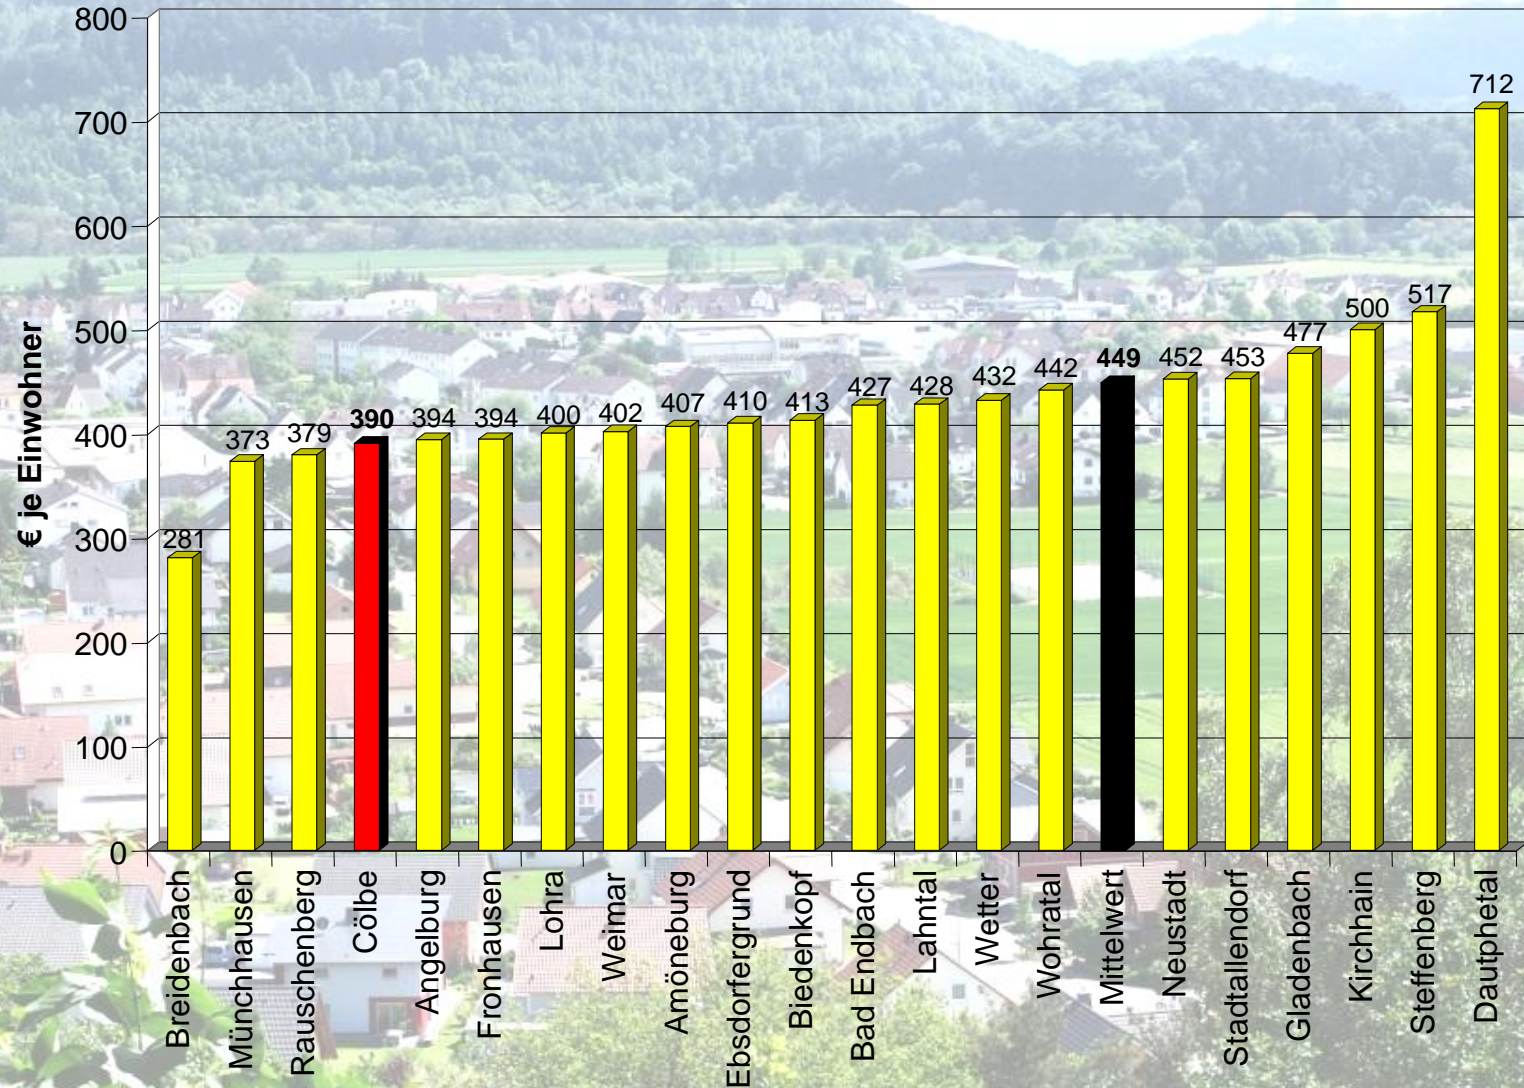

Cölbe im Vergleich der Revision des Landkreises Marburg- Biedenkopf 2008

Entwicklung der Einwohnerzahlen

Zeitraum 31.12.1999 bis 30.06.2008
ohne Sonderstatus-Stadt Marburg

Zuschuss der Gemeinde pro Kindergartenplatz

Kostendeckungsgrad der Gemeinschaftshäuser

Kostendeckungsgrad Bestattungswesen

Gebührenvergleich Kanal

Investitionen seit 2001 rd. 5.200.000 Mio Euro

Nettodeckungsmittel der Gemeinde

An aerial photograph of a village nestled in a valley. The houses have red-tiled roofs and are surrounded by green fields. In the background, there is a large, forested hill. The text is overlaid in the center of the image.

**Cölbe ist gut
aufgestellt, um sich der
Wirtschaftskrise zu
stellen**

Gesamtschulden Platz 1 im Landkreis Top 20 in Hessen

An aerial photograph of a village with a mix of white and red-roofed houses, interspersed with green fields. In the background, a large, densely forested hill rises under a clear sky. The text 'Vielen Dank für Ihre Aufmerksamkeit' is overlaid in white on the upper part of the image.