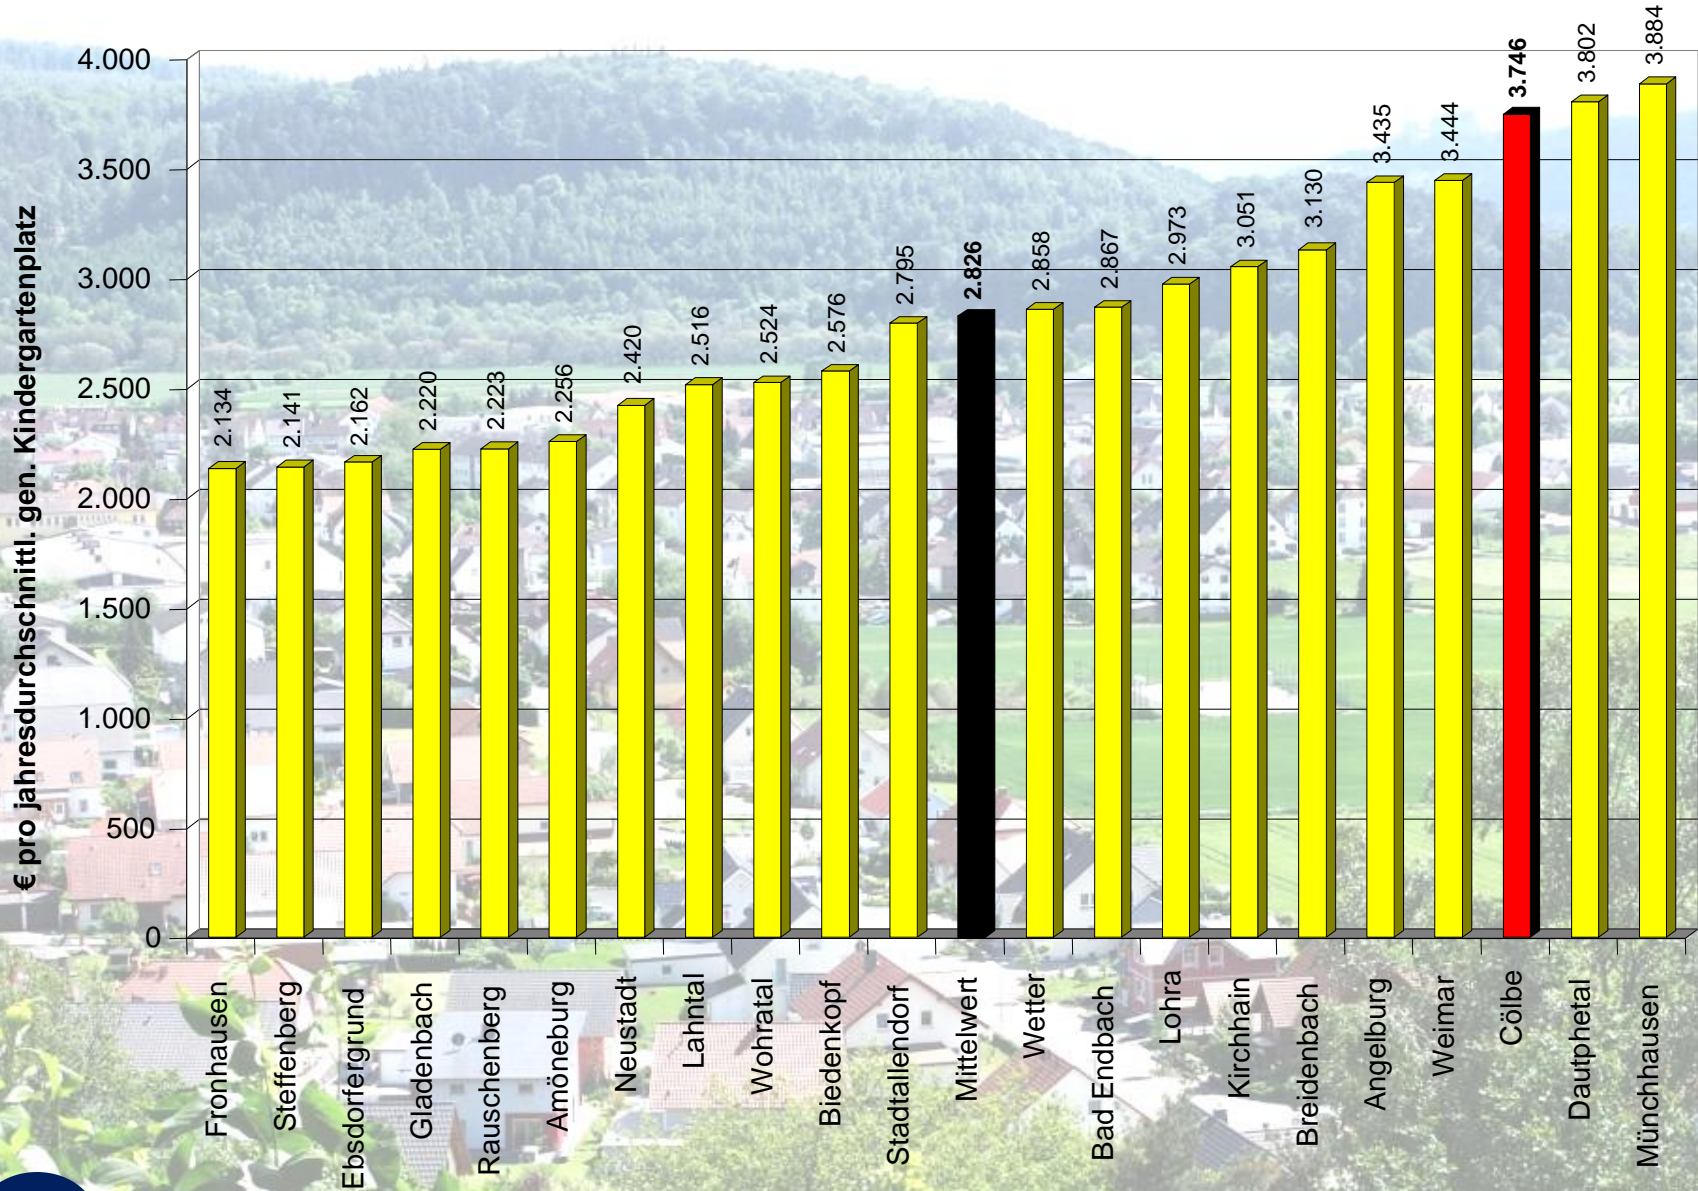

Cölbe im Vergleich der Revision des Landkreises Marburg- Biedenkopf 2008

Entwicklung der Einwohnerzahlen

Zeitraum 31.12.1999 bis 30.06.2008
ohne Sonderstatus-Stadt Marburg

Zuschuss der Gemeinde pro Kindergartenplatz

Kostendeckungsgrad der Gemeinschaftshäuser

Kostendeckungsgrad Bestattungswesen

Gebührenvergleich Kanal

Investitionen seit 2001 rd. 5.200.000 Mio Euro

Nettodeckungsmittel der Gemeinde

An aerial photograph of a village nestled in a valley. The houses have red-tiled roofs and are surrounded by green fields. In the background, there is a large, forested hill. The text is overlaid in the center of the image.

**Cölbe ist gut
aufgestellt, um sich der
Wirtschaftskrise zu
stellen**

Gesamtschulden Platz 1 im Landkreis Top 20 in Hessen

An aerial photograph of a village with a mix of white and red-roofed houses, interspersed with green fields. In the background, a large, densely forested hill rises under a clear sky. The text 'Vielen Dank für Ihre Aufmerksamkeit' is overlaid in white on the upper part of the image.