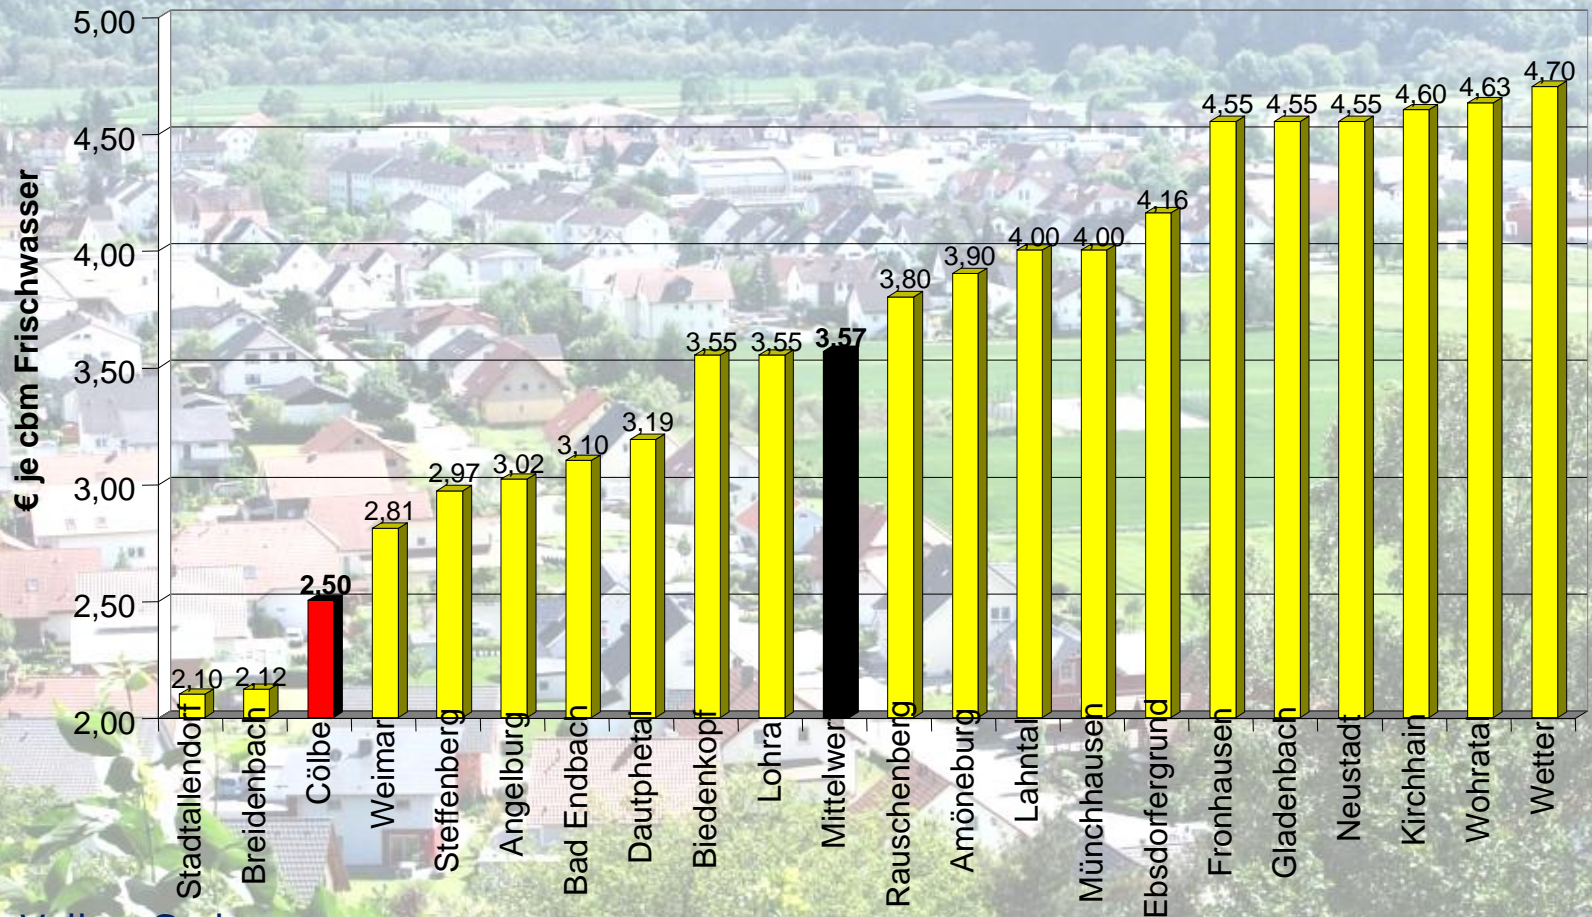

Cölbe im Vergleich der Revision des Landkreises Marburg- Biedenkopf 2008

Entwicklung der Einwohnerzahlen

Zeitraum 31.12.1999 bis 30.06.2008
ohne Sonderstatus-Stadt Marburg

Zuschuss der Gemeinde pro Kindergartenplatz

Kostendeckungsgrad der Gemeinschaftshäuser

Kostendeckungsgrad Bestattungswesen

Gebührenvergleich Kanal

Investitionen seit 2001 rd. 5.200.000 Mio Euro

Nettodeckungsmittel der Gemeinde

An aerial photograph of a village nestled in a valley. The houses have red-tiled roofs and are surrounded by green fields. In the background, there is a large, forested hill. The text is overlaid in the center of the image.

**Cölbe ist gut
aufgestellt, um sich der
Wirtschaftskrise zu
stellen**

Gesamtschulden Platz 1 im Landkreis Top 20 in Hessen

An aerial photograph of a village with a mix of white and red-roofed houses, interspersed with green fields. In the background, a large, densely forested hill rises under a clear sky. The text 'Vielen Dank für Ihre Aufmerksamkeit' is overlaid in white on the upper part of the image.