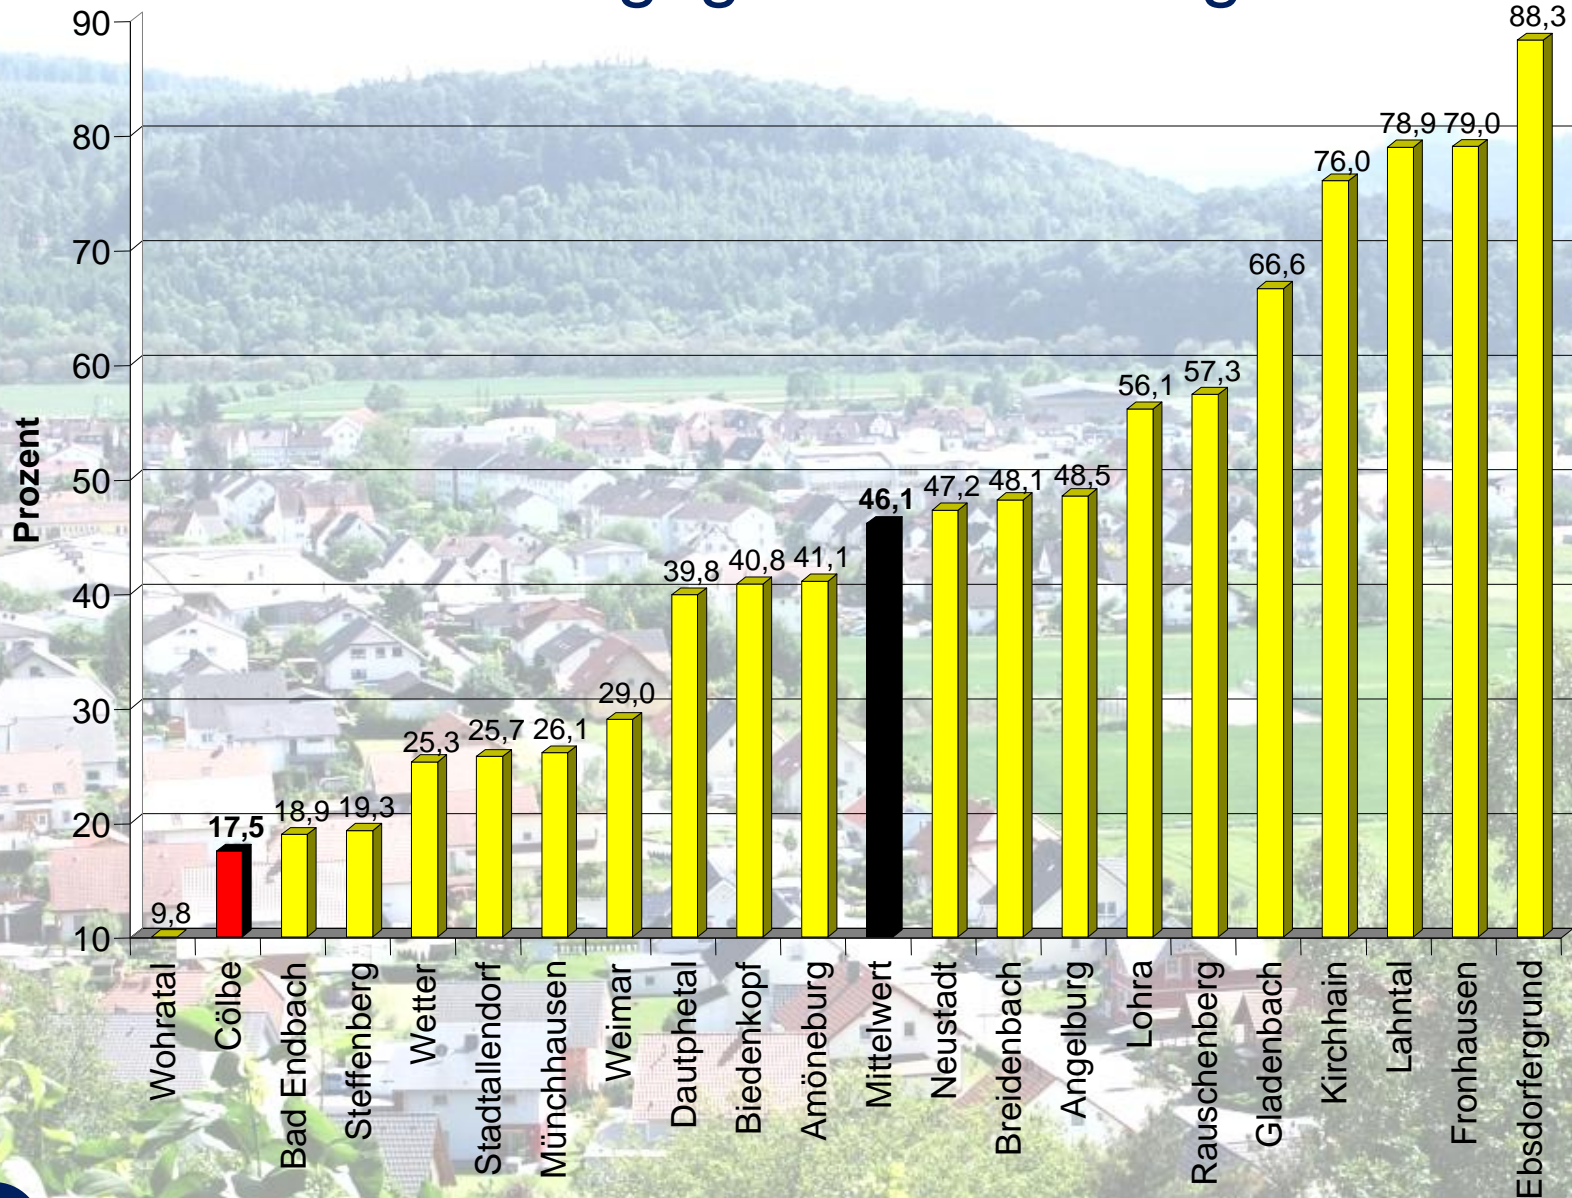

Cölbe im Vergleich der Revision des Landkreises Marburg- Biedenkopf 2008

Entwicklung der Einwohnerzahlen

Zeitraum 31.12.1999 bis 30.06.2008
ohne Sonderstatus-Stadt Marburg

Zuschuss der Gemeinde pro Kindergartenplatz

Kostendeckungsgrad der Gemeinschaftshäuser

Kostendeckungsgrad Bestattungswesen

Gebührenvergleich Kanal

Investitionen seit 2001 rd. 5.200.000 Mio Euro

Nettodeckungsmittel der Gemeinde

An aerial photograph of a village nestled in a valley. The houses have red-tiled roofs and are surrounded by green fields. In the background, there is a large, forested hill. The text is overlaid in the center of the image.

**Cölbe ist gut
aufgestellt, um sich der
Wirtschaftskrise zu
stellen**

Gesamtschulden Platz 1 im Landkreis Top 20 in Hessen

An aerial photograph of a village with a mix of white and red-roofed houses, interspersed with green fields. In the background, a large, densely forested hill rises under a clear sky. The text 'Vielen Dank für Ihre Aufmerksamkeit' is overlaid in white on the upper part of the image.