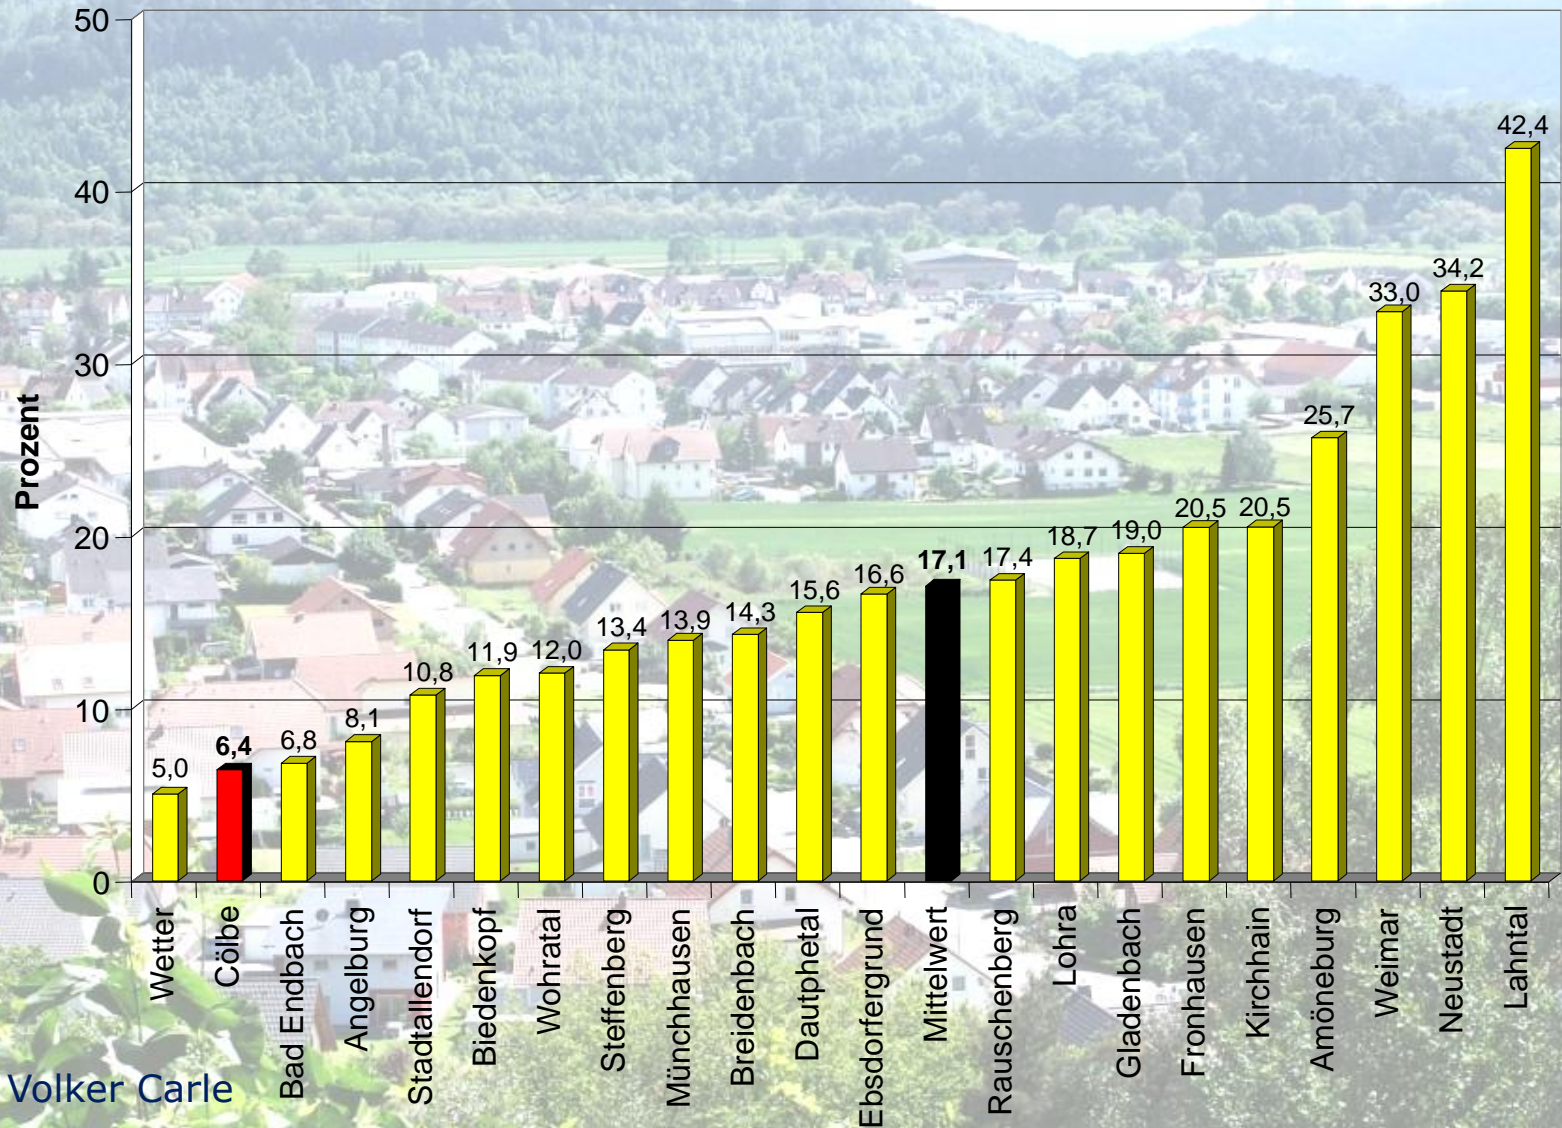

Cölbe im Vergleich der Revision des Landkreises Marburg- Biedenkopf 2008

Entwicklung der Einwohnerzahlen

Zeitraum 31.12.1999 bis 30.06.2008
ohne Sonderstatus-Stadt Marburg

Zuschuss der Gemeinde pro Kindergartenplatz

Kostendeckungsgrad der Gemeinschaftshäuser

Kostendeckungsgrad Bestattungswesen

Gebührenvergleich Kanal

Investitionen seit 2001 rd. 5.200.000 Mio Euro

Nettodeckungsmittel der Gemeinde

An aerial photograph of a village nestled in a valley. The houses have red-tiled roofs and are surrounded by green fields. In the background, there is a large, forested hill. The text is overlaid in the center of the image.

**Cölbe ist gut
aufgestellt, um sich der
Wirtschaftskrise zu
stellen**

Gesamtschulden Platz 1 im Landkreis Top 20 in Hessen

An aerial photograph of a village with a mix of white and red-roofed houses, interspersed with green fields. In the background, a large, densely forested hill rises under a clear sky. The text 'Vielen Dank für Ihre Aufmerksamkeit' is overlaid in white on the upper part of the image.