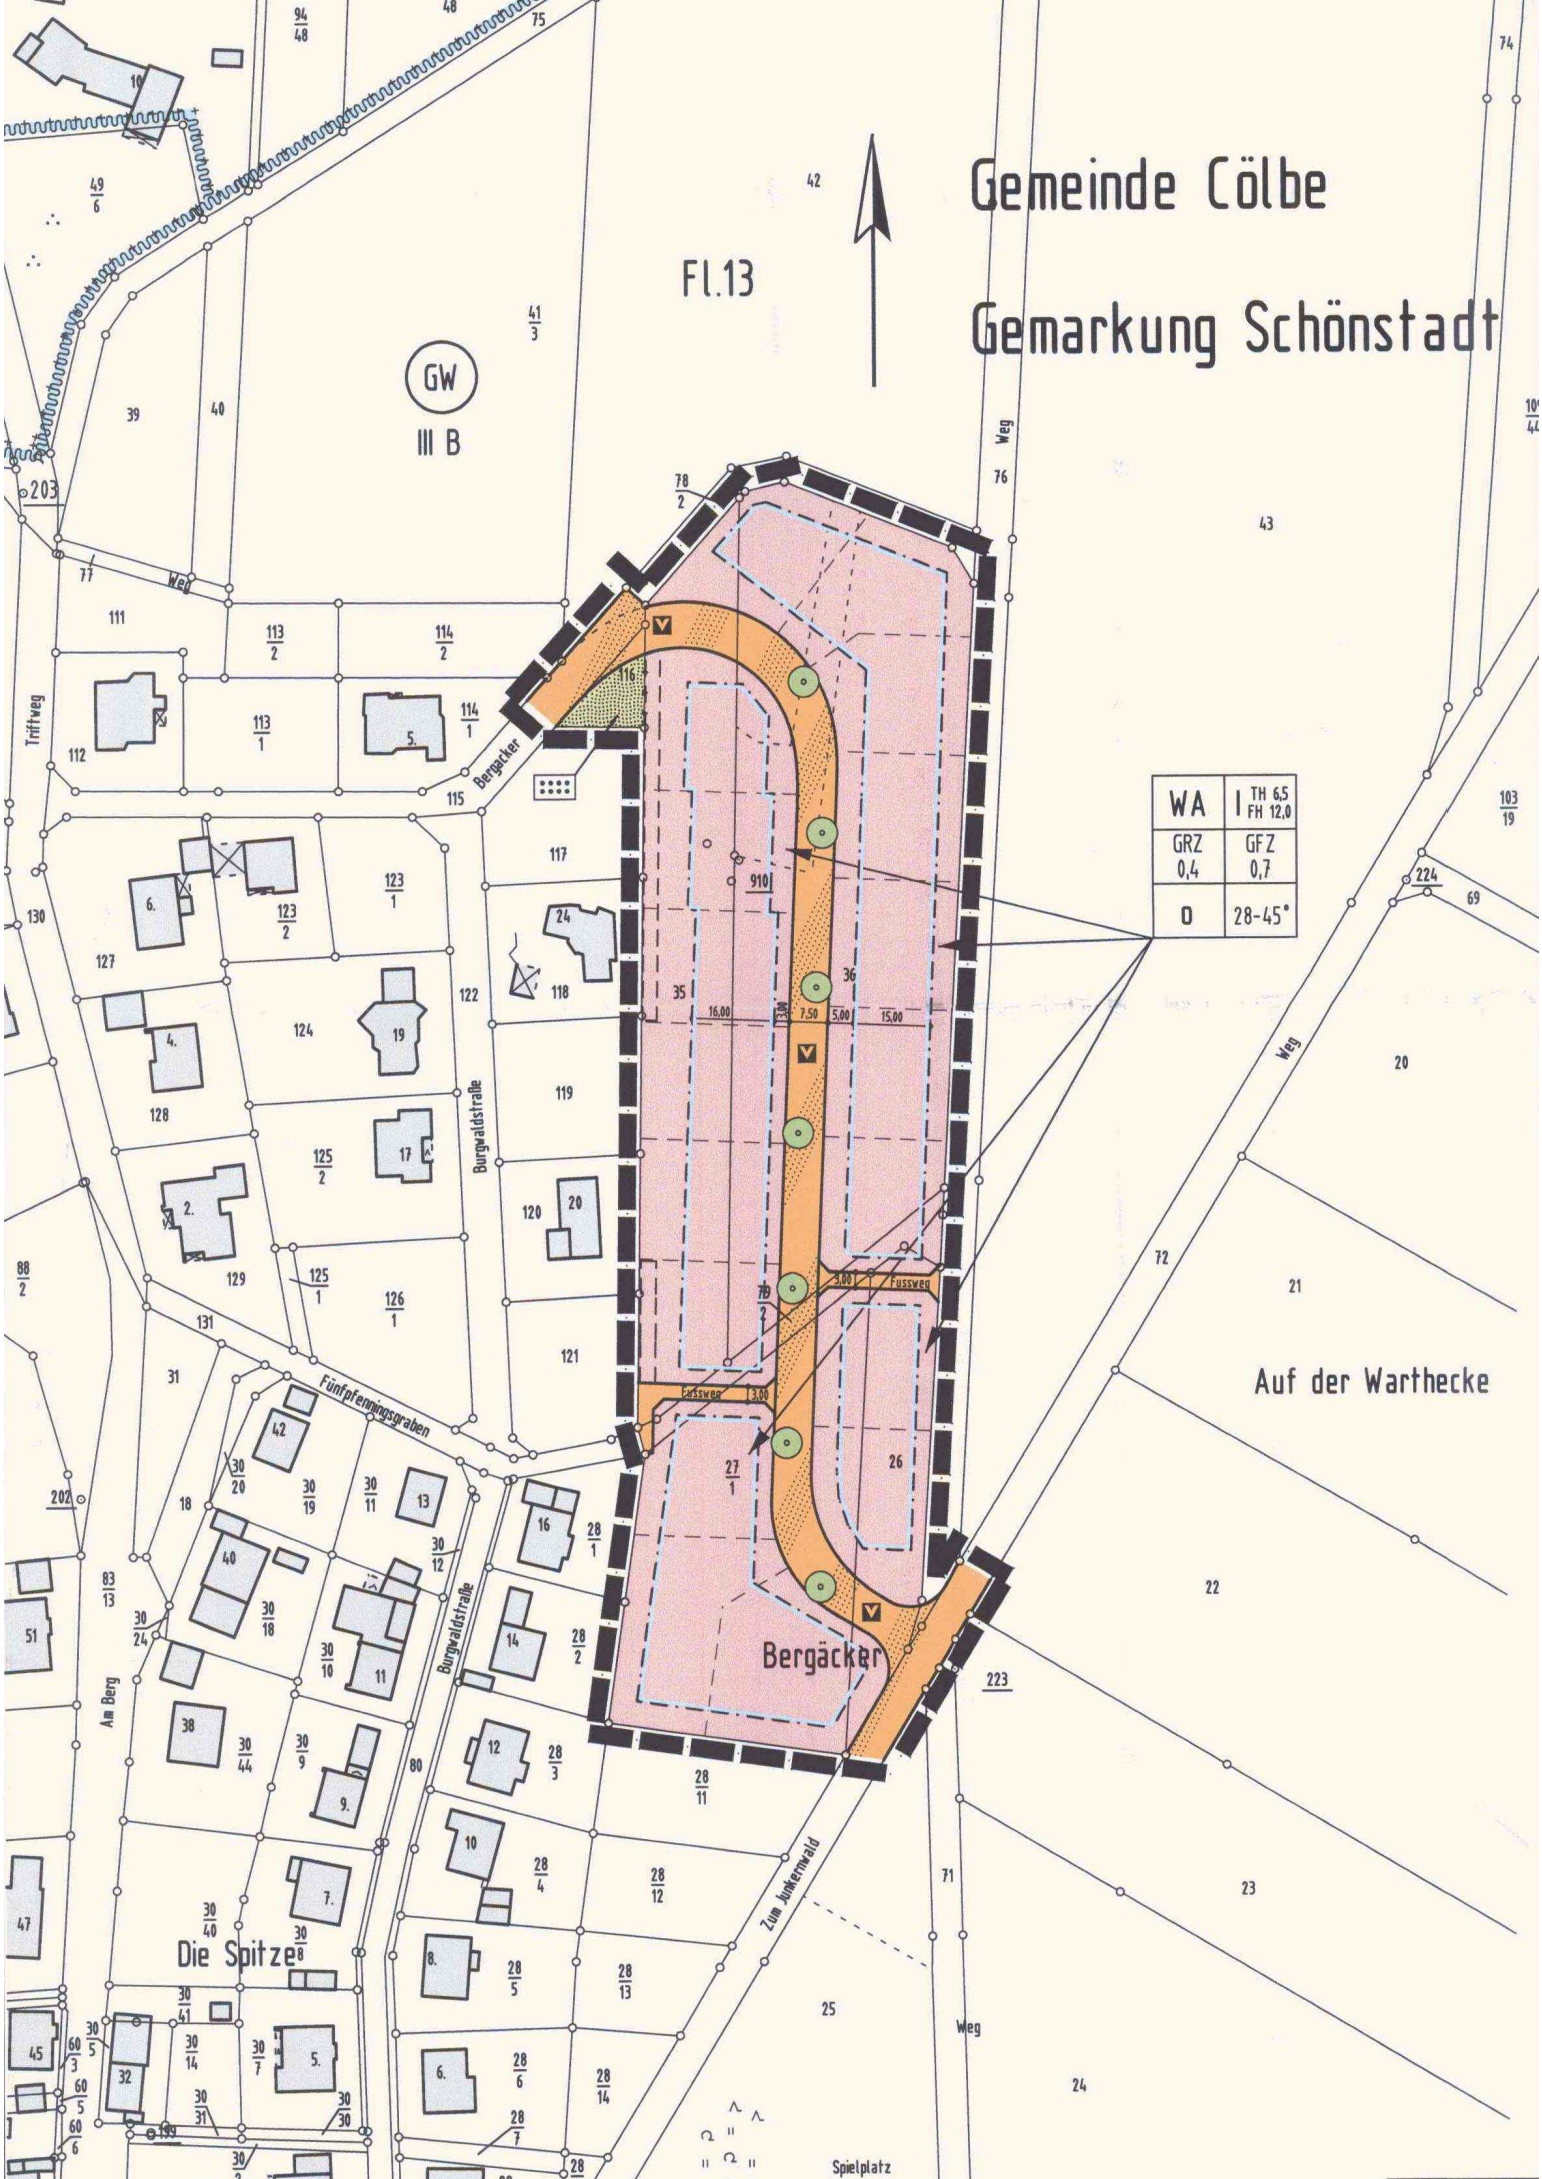

Gemeinde Cölbe

Gemarkung Schönstadt

Fl.13

GW
III B

WA	I TH 6,5 FH 12,0
GRZ	GFZ 0,4 0,7
D	28-45°

Auf der Warthecke

Bergäckär

Die Spitze

Spielplatz